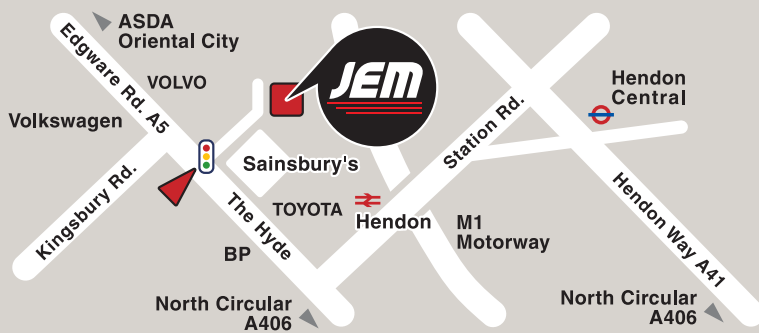

新車・中古車販売
JEM SALES

Email. sales@jemuk.co.uk
Tel. 020 8358 2333 Fax. 020 8358 2340

オートマチック車を中心とした、高品質、低走行距離の中古車を数多く取り揃えています。

整備・点検・修理
JEM SERVICE

Email. service@jemuk.co.uk
Tel. 020 8358 6000 Fax. 020 8358 6001

最新設備と熟練されたメカニックで、的確かつ迅速に対処いたします。

車種が豊富なレンタカー
JEM RENT-A-CAR

Email. rcar@jemuk.co.uk
Tel. 020 8358 2345 Fax. 020 8358 2344

短期から長期のご利用まで、用途に応じて自由自在。日本の免許証でも借りられます。

日本車パーツが揃う
JAPARTS

Email. enquiries@japarts.co.uk
Tel. 08450 66 44 22 Fax. 020 8358 6022

日本のパーツを直輸入! 日本からのお持ち込み車も安心です。