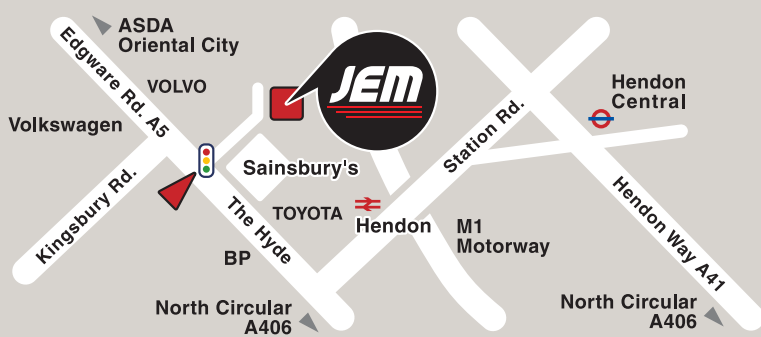

▲ 最高水準のメカニック

新車・中古車販売
JEM SALES

Email. sales@jemuk.co.uk
Tel. 020 8358 2333 Fax. 020 8358 2340

オートマチック車を中心とした、高品質、低走行距離の中古車を数多く取り揃えています。

整備・点検・修理
JEM SERVICE

Email. service@jemuk.co.uk
Tel. 020 8358 6000 Fax. 020 8358 6001

最新設備と熟練されたメカニックで、的確かつ迅速に対処いたします。

車種が豊富なレンタカー
JEM RENT-A-CAR

Email. rcar@jemuk.co.uk
Tel. 020 8358 2345 Fax. 020 8358 2344

短期から長期のご利用まで、用途に応じて自由自在。日本の免許証でも借りられます。

日本車パーツが揃う
JAPARTS

Email. enquiries@japarts.co.uk
Tel. 08450 66 44 22 Fax. 020 8358 6022

日本のパーツを直輸入! 日本からのお持ち込み車も安心です。